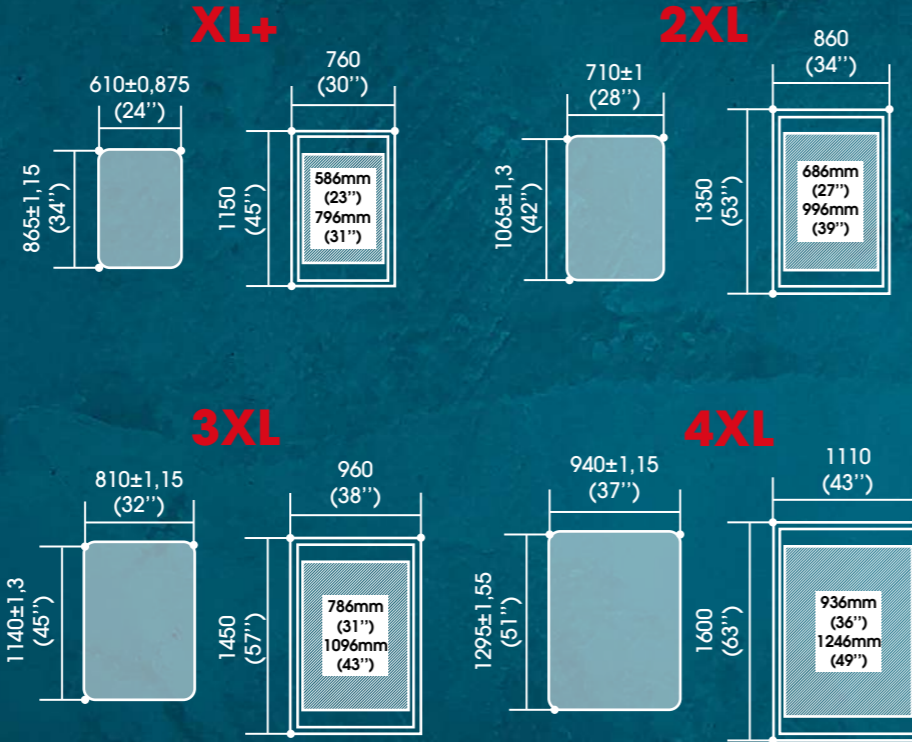

ANATOL Infinity	INF 1610	INF 2014	INF2418	INF3226	INF3630	INF4034	INF4438	INF4842
Number of colors (max)	10	14	18	26	30	34	38	42
Number of pallets	16	20	24	32	36	40	44	48
Number of Flash cure								

		XL+							
Total length (m/Ft-In)	short	7m 12,5cm	8m 75cm	10m 37,5cm	13m 62,5cm	15m 25cm	16m 87,5cm	18m 50cm	20m 12,5cm
		23Ft 5In	28Ft 10In	34Ft 2In	44Ft 10In	50Ft 2In	55Ft 5In	60Ft 9In	66Ft 2In
Total height (m/Ft-In)	long	8m 8,5cm	9m 99cm	11m 89,5cm	15m 70,5cm	17m 61cm	19m 51,5cm	21m 42cm	23m 32,5cm
		26Ft 8In	32Ft 10In	39Ft 2In	51Ft 8In	57Ft 10In	64Ft 2In	70Ft 4In	76Ft 8In
Total width (m/Ft-In)		1m 78cm/5Ft 11In							
Total width (m/Ft-In)		3m 65cm/12Ft							

		2XL							
Total length (m/Ft-In)	short	8m 48,5cm	10m 39cm	12m 29,5cm	16m 10,5cm	18m 1cm	19m 91,5cm	21m 82cm	23m 72,5cm
		27Ft 11In	34Ft 2In	40Ft 5In	52Ft 11In	59Ft 2In	65Ft 5In	71Ft 8In	77Ft 11In
Total height (m/Ft-In)	long	10m 63cm	13m 7cm	15m 51cm	20m 39cm	22m 83cm	25m 27cm	27m 71cm	30m 15cm
		34Ft 11In	42Ft 11In	50Ft 11In	66Ft 11In	74Ft 12In	82Ft 12In	90Ft 12In	98Ft 12In
Total width (m/Ft-In)		1m 78cm/5Ft 11In							
Total width (m/Ft-In)		4m 19cm/13Ft 6In							

		4XL							
Total length (m/Ft-In)	short	12m 29cm	15m 3,5cm	17m 78cm	23m 27cm	26m 1,5cm	28m 76cm	31m 50,5cm	34m 25cm
		40Ft 5In	49Ft 5In	58Ft 5In	76Ft 5In	85Ft 5In	94Ft 5In	103Ft 5In	112Ft 5In
Total height (m/Ft-In)	long	12m 29cm	15m 3,5cm	17m 78cm	23m 27cm	26m 1,5cm	28m 76cm	31m 50,5cm	34m 25cm
		40Ft 5In	49Ft 5In	58Ft 5In	76Ft 5In	85Ft 5In	94Ft 5In	103Ft 5In	112Ft 5In
Total width (m/Ft-In)		1m 78cm/5Ft 11In							
Total width (m/Ft-In)		4m 55cm/15Ft							