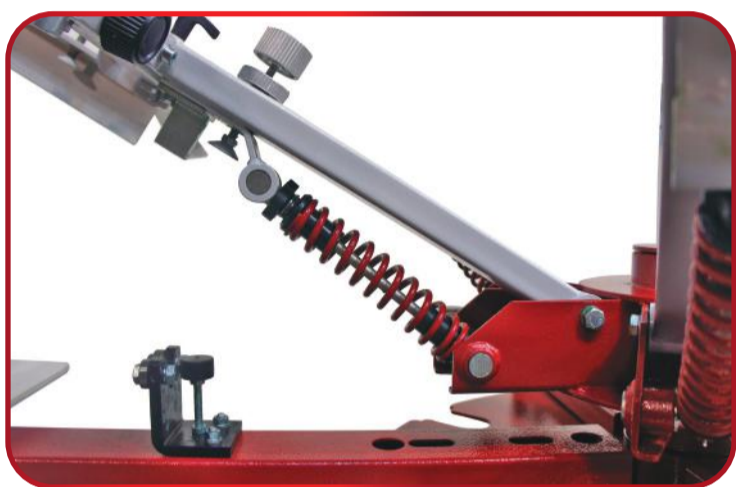

**Простой в использовании**

- Эргономичный дизайн удобный для пользователя
- Легкий и прочный

## Дизайн и конструкция

- Регистрационные замки с двойной подшипниковой опорой обеспечивают максимальное качество при выполнении разноцветных работ
- Сверхпрочная стальная рама легкая для свободного перемещения
- Боковые зажимы трафаретов обеспечивают максимальную стабильность
- 100% настройка и эксплуатация без использования инструментов