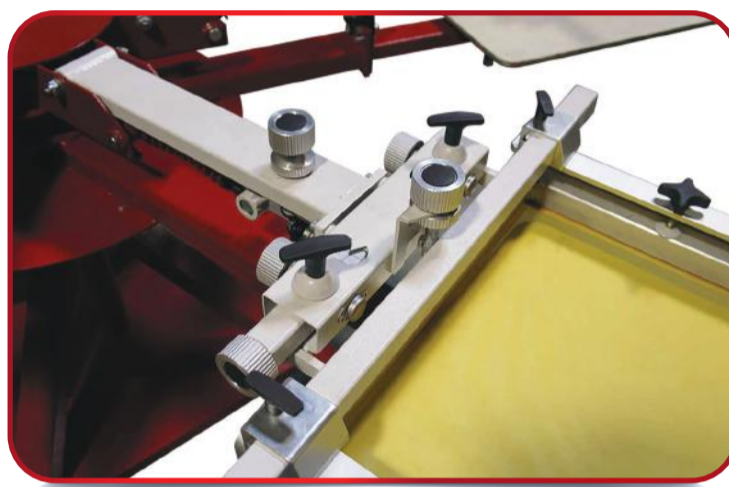

## Дизайн и конструкция

- Регистрационные замки с двойной подшипниковой опорой обеспечивают максимальное качество при выполнении разноцветных работ
- Сверхпрочная стальная рама легкая для свободного перемещения
- Боковые зажимы трафаретов обеспечивают максимальную стабильность
- 100% настройка и эксплуатация без использования инструментов

## Печатные головки

- Печатающие головки имеют регулируемую, направляемую систему натяжения пружин, не требующую смазки
- Регулировка высоты off-contact производится на каждой печатающей головке
- Функция "All-Heads Down" позволяет печатать любой цвет из любой печатающей головки на любом столе на моделях 4/4, 6/6 и 8/8.